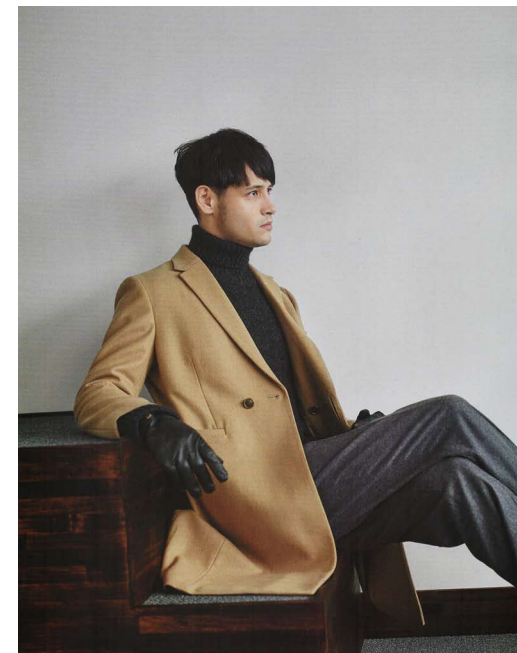

RIHITO

Height : 189cm / Chest : 98cm / Waist : 78cm / Hips : 95cm / Shoes : 28cm
 Hair : Dark Brown / Eyes : Dark Brown

株式会社ノベンバーエージェンシー

150-0001 東京都渋谷区神宮前 6-33-14 神宮ハイツ 405

TEL : 03.6450.9914 4649@novemberagency.com www.novemberagency.com